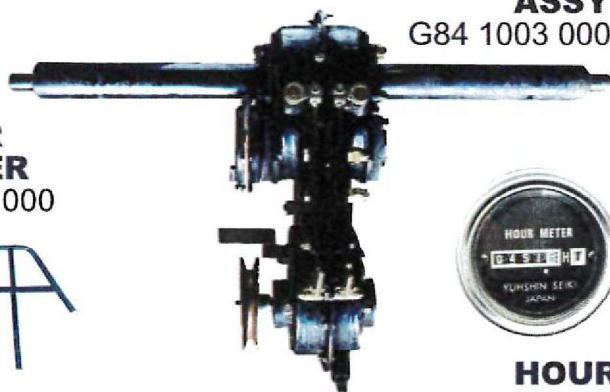

IMZ-600 REPAIR PARTS ORDER SERVICE

ORIGINAL SPARE PARTS AVAILABLE TO BE ORDERED INDIVIDUALLY

MAIN PARTS

DIESEL ENGINE
G84 1810 000

HYDRAULIC CYLINDER
G84 1816 000

HYDRAULIC PUMP
G84 1813 000

RUBBER CRAWLER
G84 1450 000

TRANSMISSION, ASSY
G84 1003 000

HOUR METER
G84 1850 000

GUIDE PIPE, BACK
G84 1513 000

GUIDE PIPE, SIDE (pc)
G84 1514 000

ROLLER & PULLY

DRIVING SPROCKET
G84 1413 000

WHEEL, ASSY (pc)
G84 1007 000

ADJUST SPROCKET
G84 1415 000

ENGINE PULLY
G84 1821 000

RUNNING PULLY
G84 1831 000

TENSION PULLY
137 0736 000
9BB 6203 002
9RR 4000 015
9RS 1700 005

EXPENDABLES PARTS

THROTTLE LEVER, ASSY
E35 2101 000

THROTTLE WIRE
G24 3923 000

BLAKE WIRE
G84 1749 000